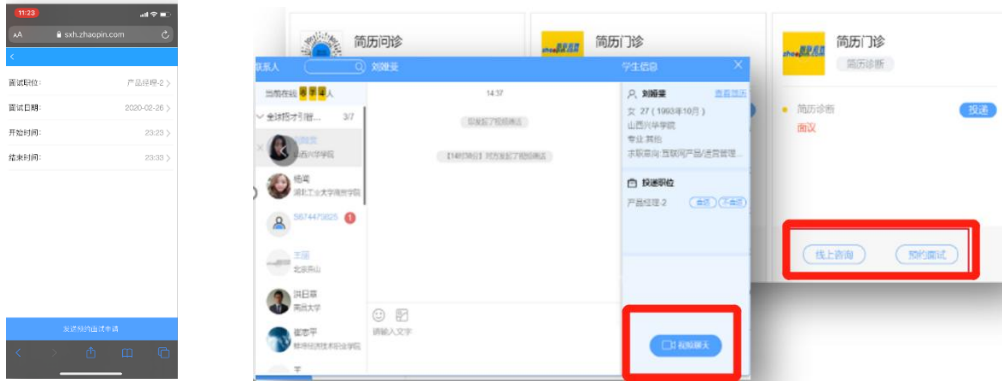

平面设计	大专	1	8001-10000
库管兼叉车	高中	2	4000-4500

【参与方式】

为了更好的配合疫情防控工作并提高求职者和用人单位面试效率，本次招聘会为“空中双选会”，用人单位和求职者只需要通过智联招聘“空中双选会”平台进行视频面试，求职者无需亲赴现场参加招聘面试。

一、准备动作

应用商店搜索“智联招聘”，下载智联招聘 APP，进行学生账号登陆，确保 APP 消息提醒是打开状态。

点击“空中双选会”，选择参会场次。

二、报名&投递

点击【立即报名】，浏览企业招聘信息进行【投递】，填写【个人亮点】，点击【立即发送】。

三、在线面试

求职者在“空中双选会”开始期间：10月12日-10月16日，通过智联招聘“空中双选会”平台与意向企业预约在线面试，企业同意面试后会收到短信和平台信息通知。

- 1、主动发起【在线咨询】，跳出弹窗，线上直接沟通
- 2、主动发起【预约面试】，填写发送【视频面试申请】，企业移动端收到提醒

- 3、接收企业主动发起视频面试：收到智联招聘 APP【消息提醒】，
打开智联招聘 APP 在【消息】板块进行文字回复/接听视频弹窗

【活动直达通道】

P.S. 10月12日更有线上直播招聘会，直播间直接投递，先人一步，优先 Get 名企 Offer!

更多联合活动预告，请关注“智联招聘成都站”，第一时间获得活动一手信息资料~